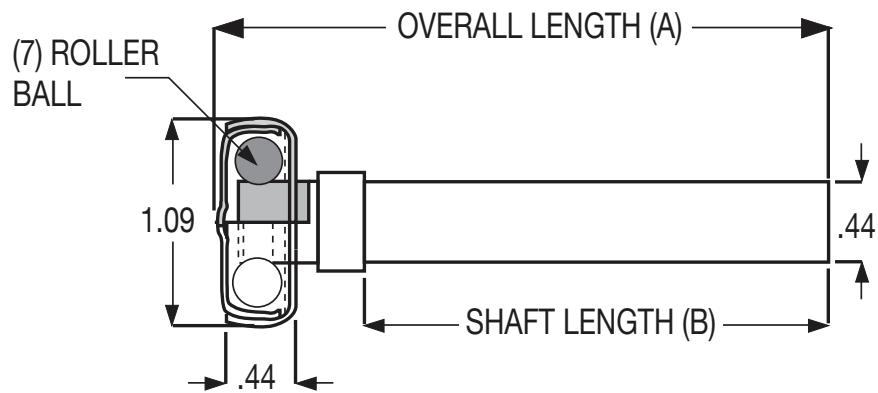

Spacer Washer
993-00240-100

1" Style Roller

Overall Length (A)	Shaft Length (B)	Part Number
3.25"	2.50"	025-10100
4.09"	3.25"	025-10105

Description

1.00" Door Roller

Literature Number

DD-025-10100-B-20211406

Part Numbers

025-10100
025-10105
993-00240-100