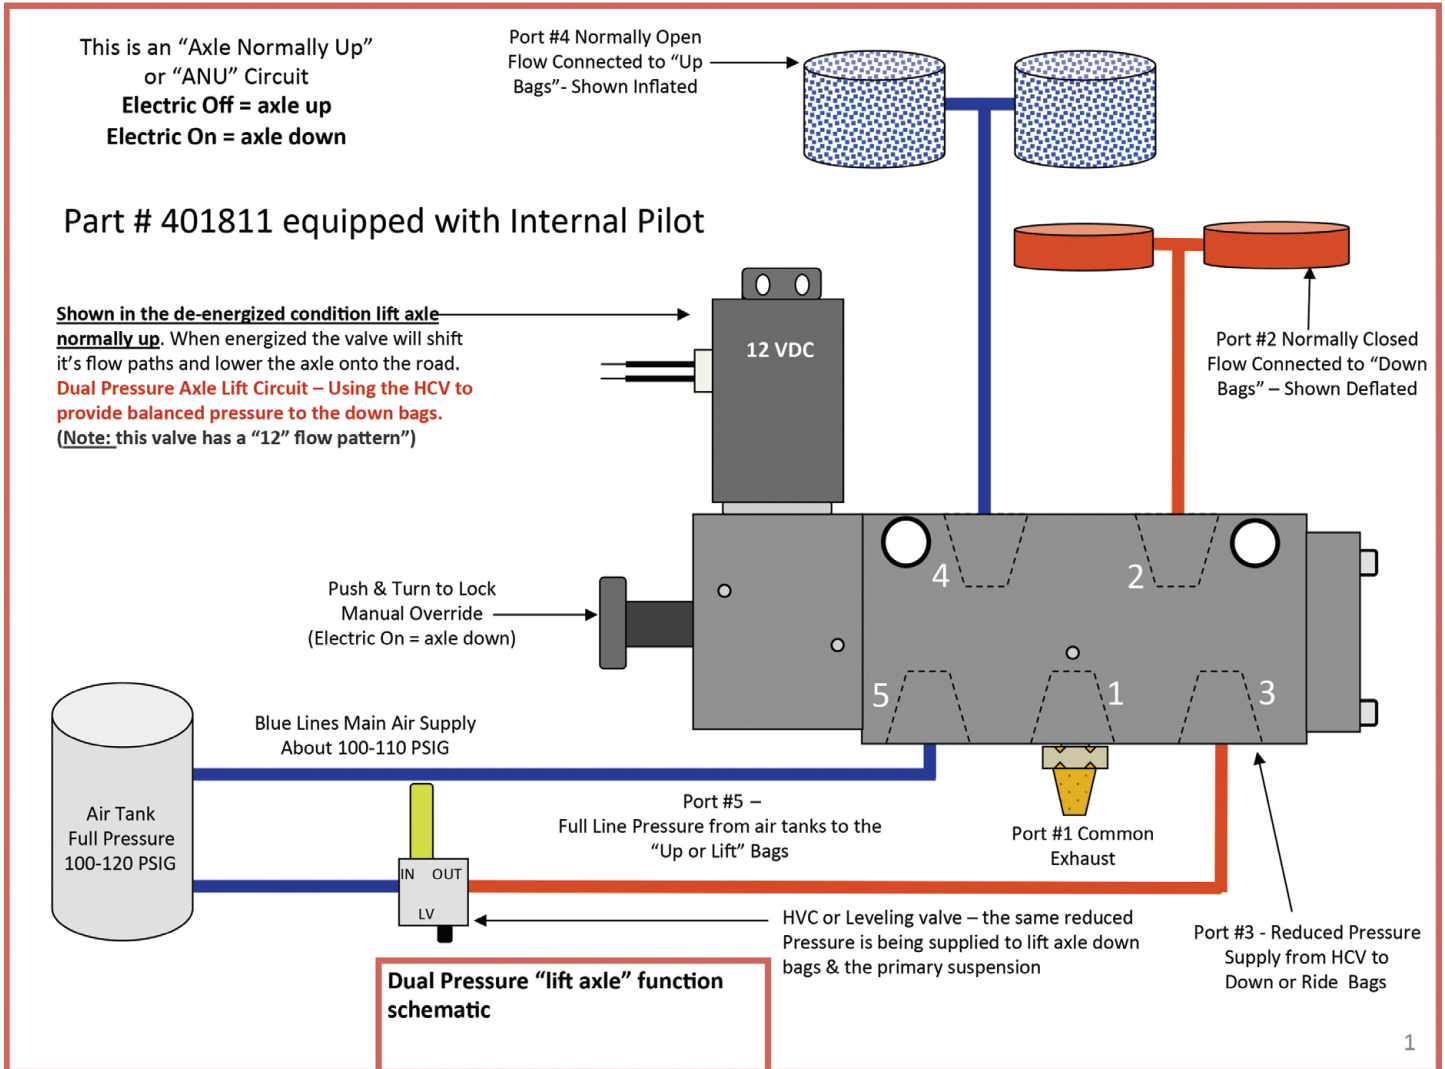

## ELECTRIC AIR VALVE 401811