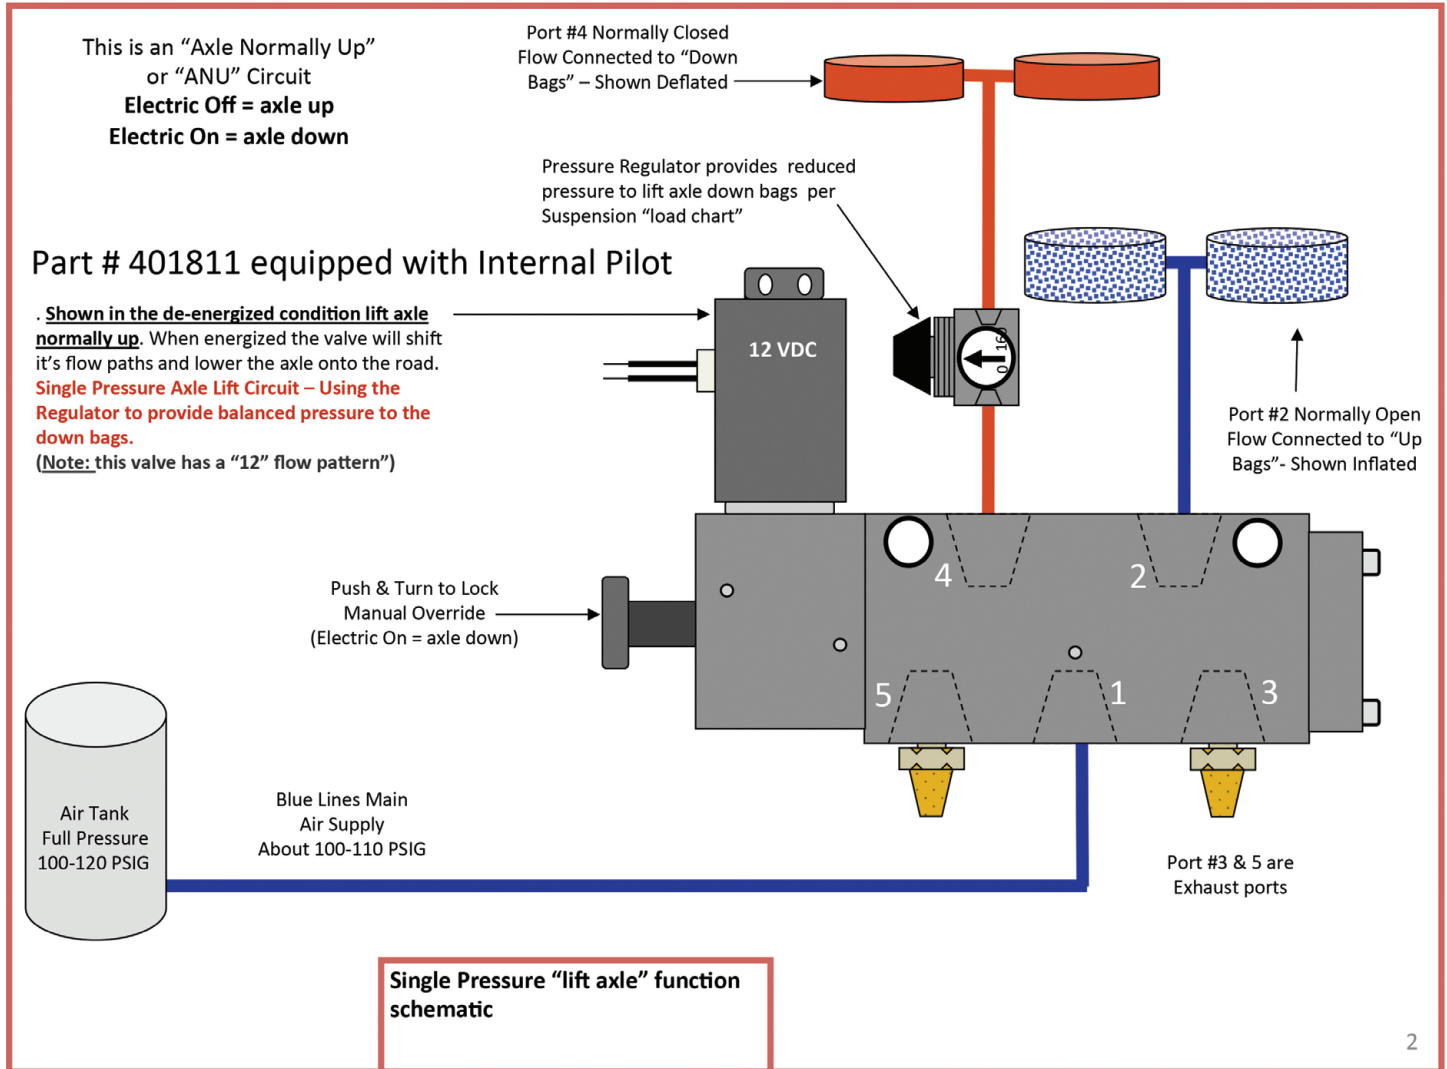

## ELECTRIC AIR VALVE 401811