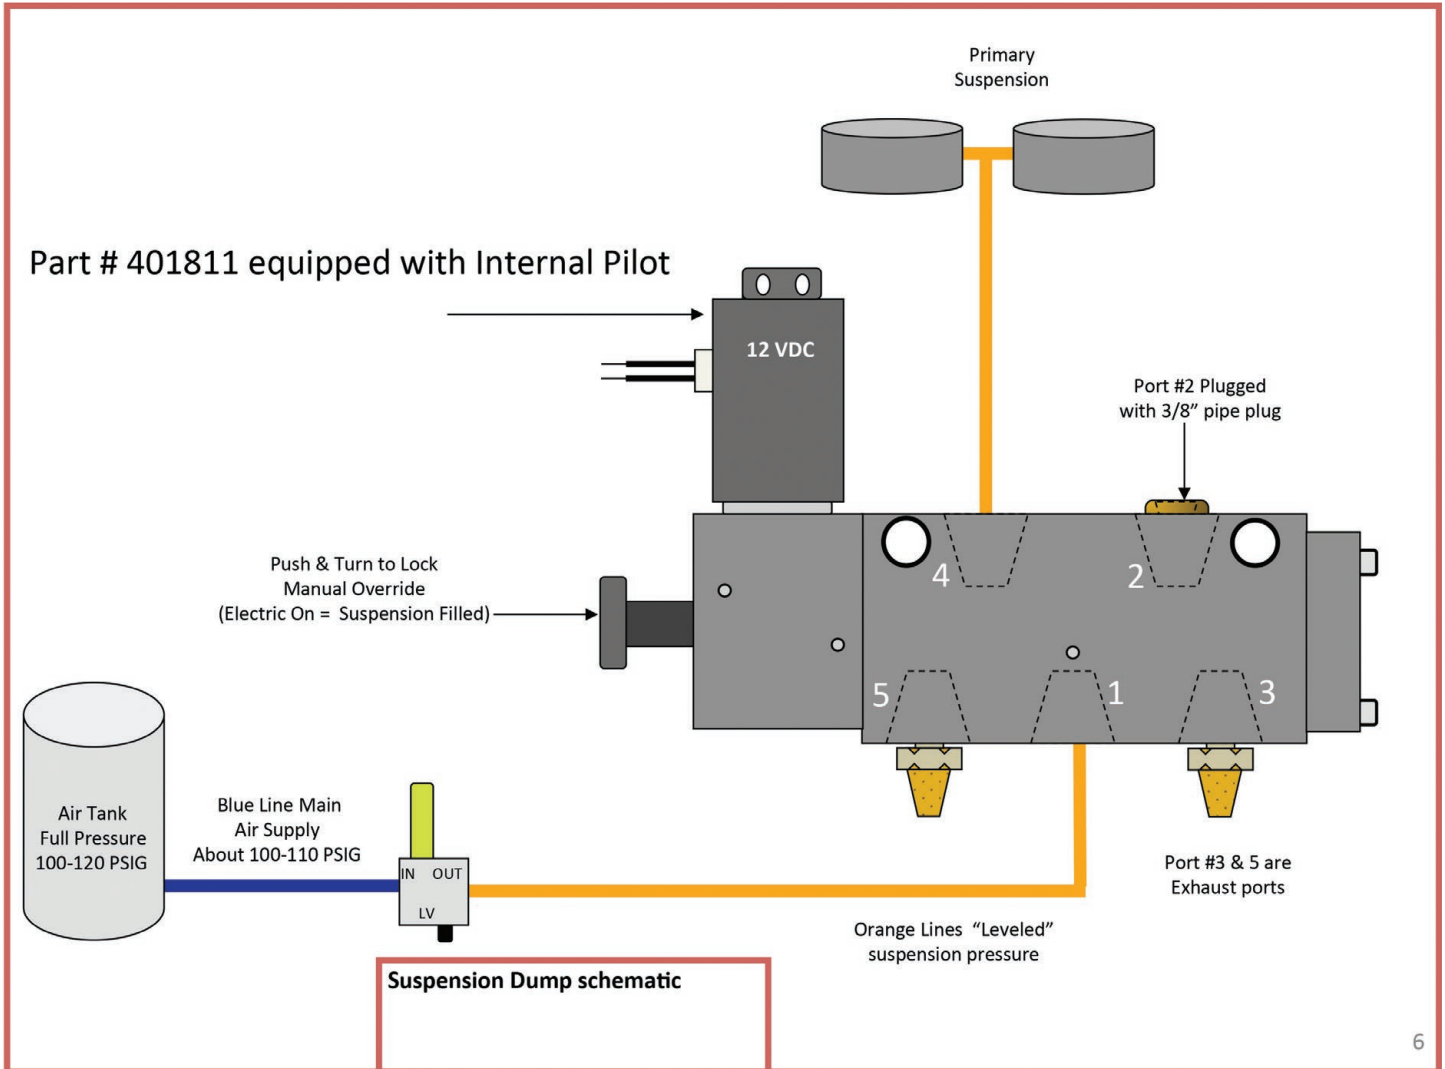

ELECTRIC AIR VALVE 401811