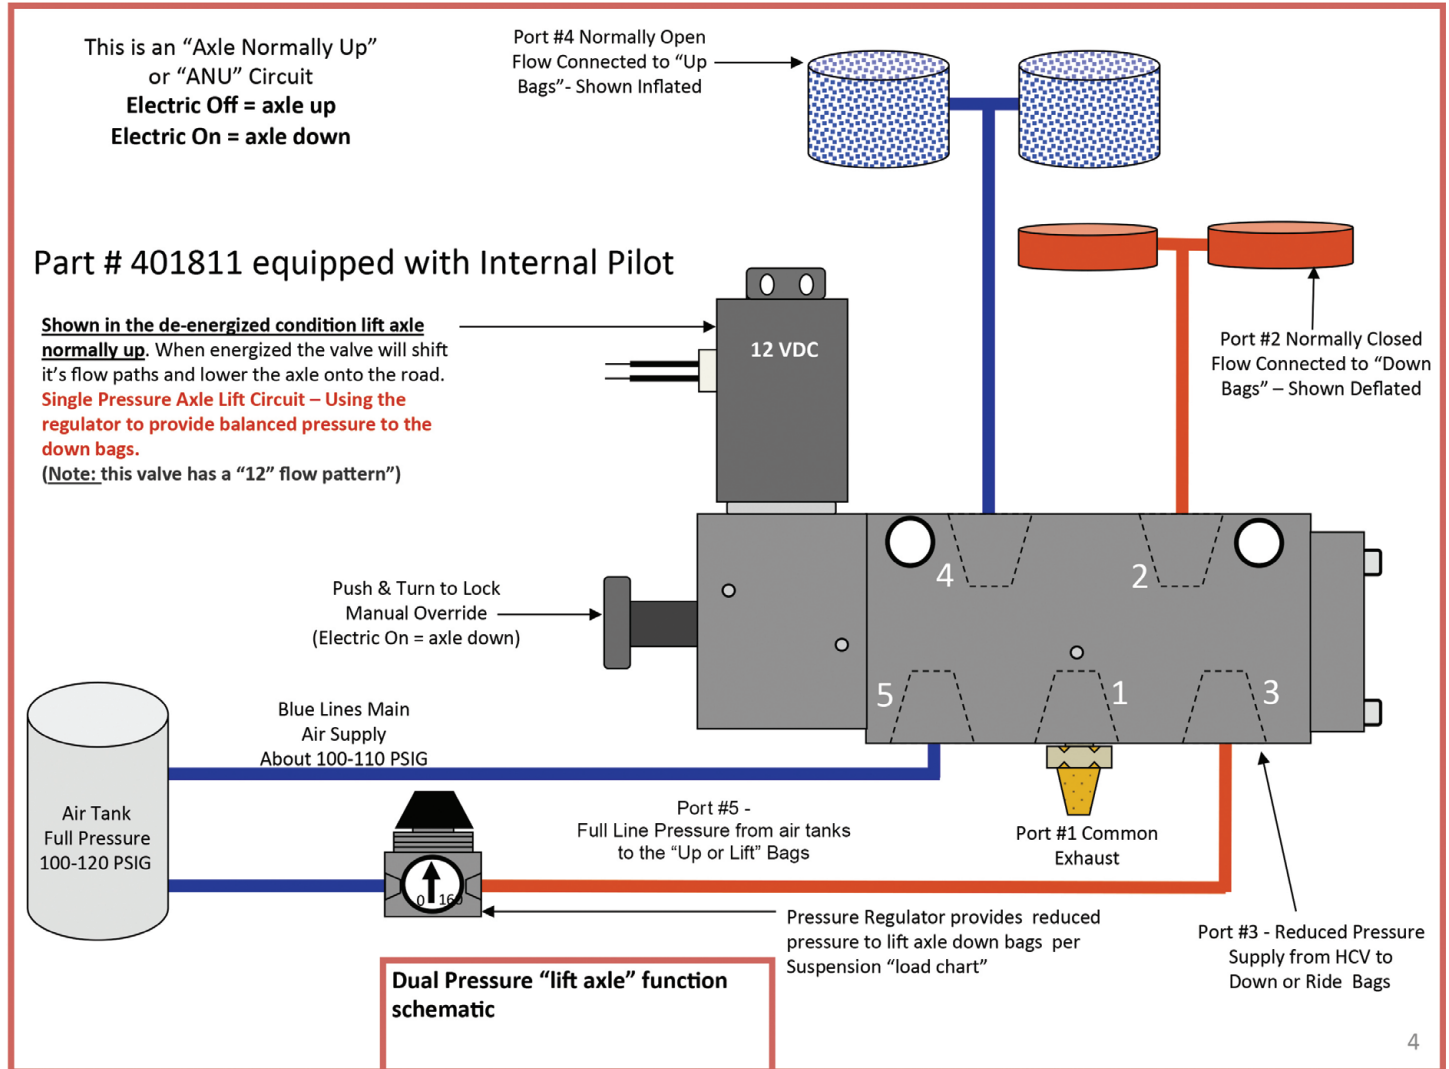

## ELECTRIC AIR VALVE 401811