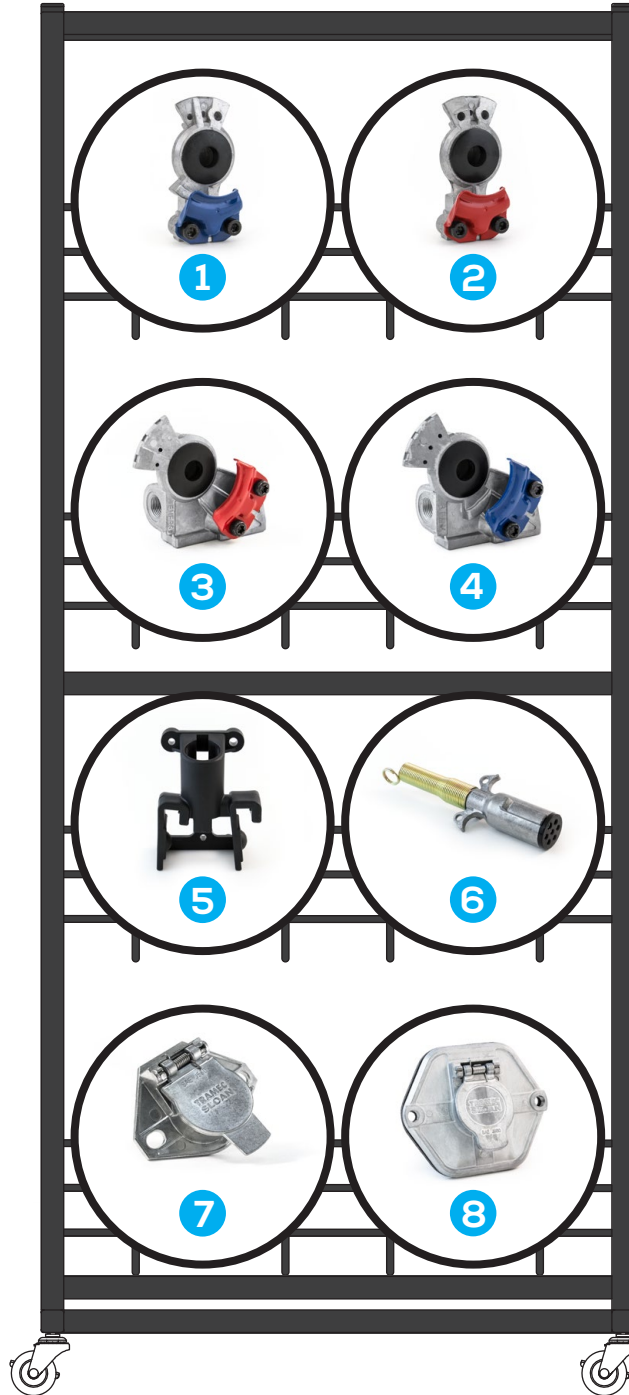

### LEFT SIDE HOOKS

- A. FS1031 .....x5
- B. FS1003 .....x5
- C. FS225HT .....x5
- D. FS216 .....x5

### BUCKETS

- 1. 441015 .....x25
- 2. 441016 .....x25
- 3. 441019 .....x25
- 4. 441023 .....x25
- 5. 441747 .....x6
- 6. 421001 .....x20
- 7. 421015 .....x20
- 8. 38813 .....x10

### RIGHT SIDE HOOKS

- E. FS225HTX31 .....x2
- F. FS2252HTX31 .....x2

LEFT

FRONT

RIGHT