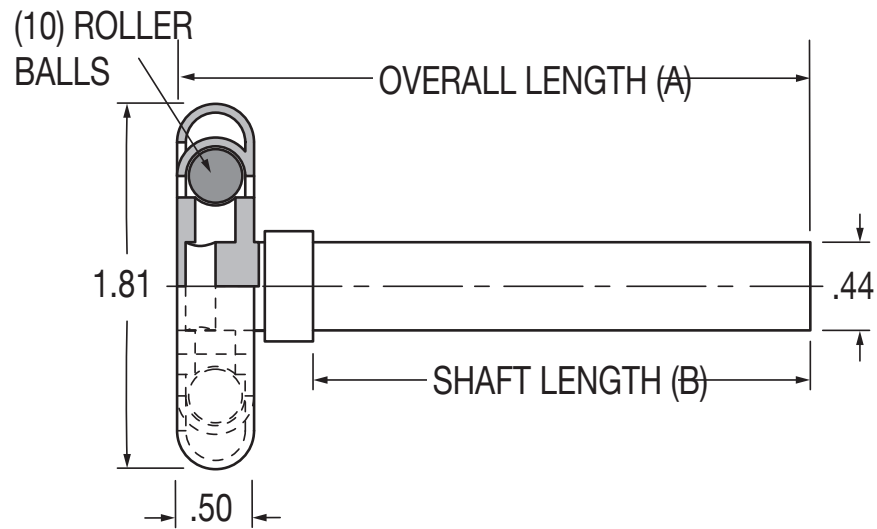

Spacer Washer
993-00240-100

2" Style Roller

Construction	Overall Length (A)	Shaft Length (B)	Part Number
Nylon	3.75"	3.00"	025-10101
Steel	3.75"	3.00"	025-10102
Nylon	4.20"	3.50"	025-10104
Steel	7.50"	6.50"	025-10113

Description

2.00" Door Rollers

Literature Number

DD-025-10101-C-20211406

Part Numbers

- 025-10101
- 025-10102
- 025-10104
- 025-10113
- 993-00240-100